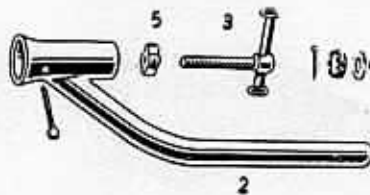

## R A M

1. Rám svařený	1 ks	560 86-210
2. Vidlice	2 ks	560 86-270
3. Šroub M 10×45	2 ks	ČSN 02 1101
4. Šroub M 8×16	4 ks	ČSN 02 1103
5. Matice M 10	2 ks	ČSN 02 1401
6. Matice M 8	6 ks	ČSN 02 1401
7. Podložka Ø 10,2	3 ks	ČSN 02 1740
8. Podložka Ø 8,2	6 ks	ČSN 02 1740
9. Šroub M 10×40	1 ks	ČSN 02 1103
10. Opěrka polyamid	2 ks	560-86-272
11. Podložka (chrom.)	1 ks	560-86-273
12. Stahovací pásek	11 ks	
13. Silenblok	1 ks	560-90-029
14. Šrouby M 8×40	2 ks	ČSN 02 1101
15. Pryž. podložka pod držák blatníku spod.	1 ks	560-86-271

# ZÁCHYT

1. Záchyt výkyvný úpiný	1 ks	560-08-010
2. Záchyt svařený	1 ks	560-08-011
3. Šroub úpiný	1 ks	500-08-016
4. Čelist	2 ks	560-08-021
5. Matice	1 ks	560-08-022
6. Čep	1 ks	560-08-023
7. Matice M 14×1,5	1 ks	ČSN 02 1412
8. Podložka 15	1 ks	ČSN 02 1701
9. Závěs levý	1 ks	560-08-103
10. Závěs pravý	1 ks	560-08-104
11. Trubka	1 ks	560-08-105
12. Závěs zadní úpiný	1 ks	560-08-030
13. Závěs svařený	1 ks	500-08-031
14. Seřizovací šroub	1 ks	560-08-035
15. Závěsný šroub	1 ks	560-08-036
16. Šroub M 12×40	2 ks	560-08-038
17. Závěsný šroub	1 ks	560-08-037
18. Trubka	1 ks	560-08-107
19. Trubka	1 ks	560-08-105
20. Objímka	1 ks	560-08-121
21. Matice M 18×1,5	1 ks	ČSN 02 1403
22. Matice M 12	2 ks	ČSN 02 1412
23. Závlačka 3×25	4 ks	ČSN 02 1781.02
24. Matice M 14×1,5	2 ks	ČSN 02 1403
25. Podložky 15	2 ks	ČSN 02 1701
26. Stupačka	1 ks	560-08-090