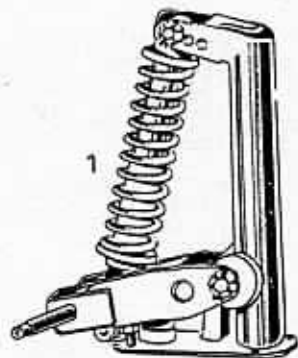

34

30

31

32

23

25

6

15

8