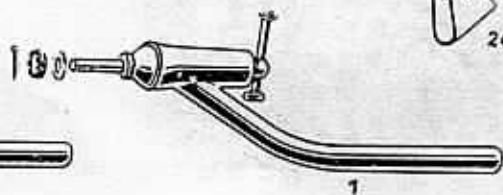

## R A M

1. Rám svařený	1 ks	560 86-210
2. Vidlice	2 ks	560 86-270
3. Šroub M 10×45	2 ks	ČSN 02 1101
4. Šroub M 8×16	4 ks	ČSN 02 1103
5. Matice M 10	2 ks	ČSN 02 1401
6. Matice M 8	6 ks	ČSN 02 1401
7. Podložka Ø 10,2	3 ks	ČSN 02 1740
8. Podložka Ø 8,2	6 ks	ČSN 02 1740
9. Šroub M 10×40	1 ks	ČSN 02 1103
10. Opěrka polyamid	2 ks	560-86-272
11. Podložka (chrom.)	1 ks	560-86-273
12. Stahovací pásek	11 ks	
13. Silenblok	1 ks	560-90-029
14. Šrouby M 8×40	2 ks	ČSN 02 1101
15. Pryž. podložka pod držák blatníku spod.	1 ks	560-86-271

# ZÁCHYT

1. Záchyt výkyvný úpiný	1 ks	560-08-010
2. Záchyt svařený	1 ks	560-08-011
3. Šroub úpiný	1 ks	500-08-016
4. Čelist	2 ks	560-08-021
5. Matice	1 ks	560-08-022
6. Čep	1 ks	560-08-023
7. Matice M 14×1,5	1 ks	ČSN 02 1412
8. Podložka 15	1 ks	ČSN 02 1701
9. Závěs levý	1 ks	560-08-103
10. Závěs pravý	1 ks	560-08-104
11. Trubka	1 ks	560-08-105
12. Závěs zadní úpiný	1 ks	560-08-030
13. Závěs svařený	1 ks	500-08-031
14. Seřizovací šroub	1 ks	560-08-035
15. Závěsný šroub	1 ks	560-08-036
16. Šroub M 12×40	2 ks	560-08-038
17. Závěsný šroub	1 ks	560-08-037
18. Trubka	1 ks	560-08-107
19. Trubka	1 ks	560-08-105
20. Objímka	1 ks	560-08-121
21. Matice M 18×1,5	1 ks	ČSN 02 1403
22. Matice M 12	2 ks	ČSN 02 1412
23. Závlačka 3×25	4 ks	ČSN 02 1781.02
24. Matice M 14×1,5	2 ks	ČSN 02 1403
25. Podložky 15	2 ks	ČSN 02 1701
26. Stupačka	1 ks	560-08-090